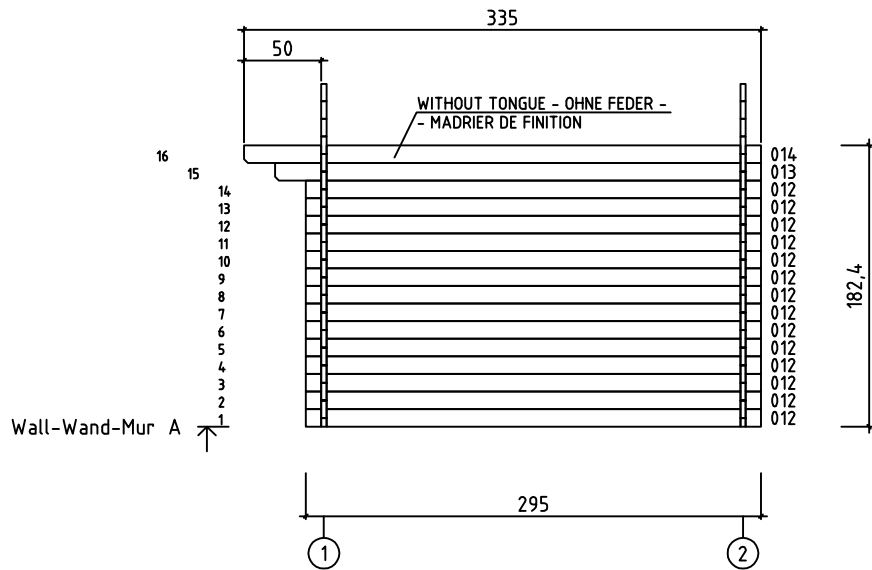

Art.nr.344299

1/5

Art.Nr. 344299

GROUNDPLAN - GRUNDPLAN - PLAN DE MASSE

Art.Nr. 344299

Pos	18.10.2013	Piecelist - Stücklist - Liste des composants Art.nr. 344299	4/5	Q.	P. (mm)	L. (mm)
001				2	34x57	1248
002				14	34x114	1248
003				16	34x114	278
004				16	34x114	278
009				1	34x57	4000
010				15	34x114	4000
012				28	34x114	2950
013				2	34x114	3150
014				1	34x120	3350
015				1	34x120	3350
W1-1				1		
W2-1				1		
PR1		ROOF BEAM - DACHBALKEN - PANNE DE TOIT		1	44x120	3350
APR1		ROOF BEAM - DACHBALKEN - PANNE DE TOIT		2	44x120	3350
	ROOF BOARDS - DACHBRETTER - VOLIGES			76	90x15	2100
	GABLE MOULDING - GIEBELLEISTE - - PLANCHE DE RIVE			4	15x120	2150
	EAVES BOARD - TRAUFBRETT - BANDEAU DE TOIT			2	15x45	3350
	WINDOW HANDLE FITTINGS-FENSTERGRIFF - POIGNÉE D'OUVERTURE DE FENETRE			2		
HS22	SCREW FOR FIXING DOOR TO THE WALL - SCHRAUBE ZUR BEFESTIGUNG TÜR- ZARGE MIT WAND - VIS DE FIXATION DORMANT DE PORTE			2	3.5x50	
	SCREW FOR FIXING BOLT HINGE - SCHRAUBE FÜR TÜRRIHEL - - VIS DE FIXATION POUR CHARNIÈRES ET GONDS DE PORTE			16	4.5x25	
	SCREW FOR FIXING BOLT HINGE - SCHRAUBE FÜR TÜRRIHEL - - VIS DE FIXATION POUR CHARNIÈRES ET GONDS DE PORTE			12	4.5x35	
	SCREW FOR DOOR JAMB - SCHRAUBE FÜR TÜRRAHMEN - VIS DE FIXATION POUR MONTANT DE PORTE			2	4x60	
	SCREW FOR DOOR JAMB - SCHRAUBE FÜR TÜRRAHMEN - VIS DE FIXATION POUR MONTANT DE PORTE			2	5x90	