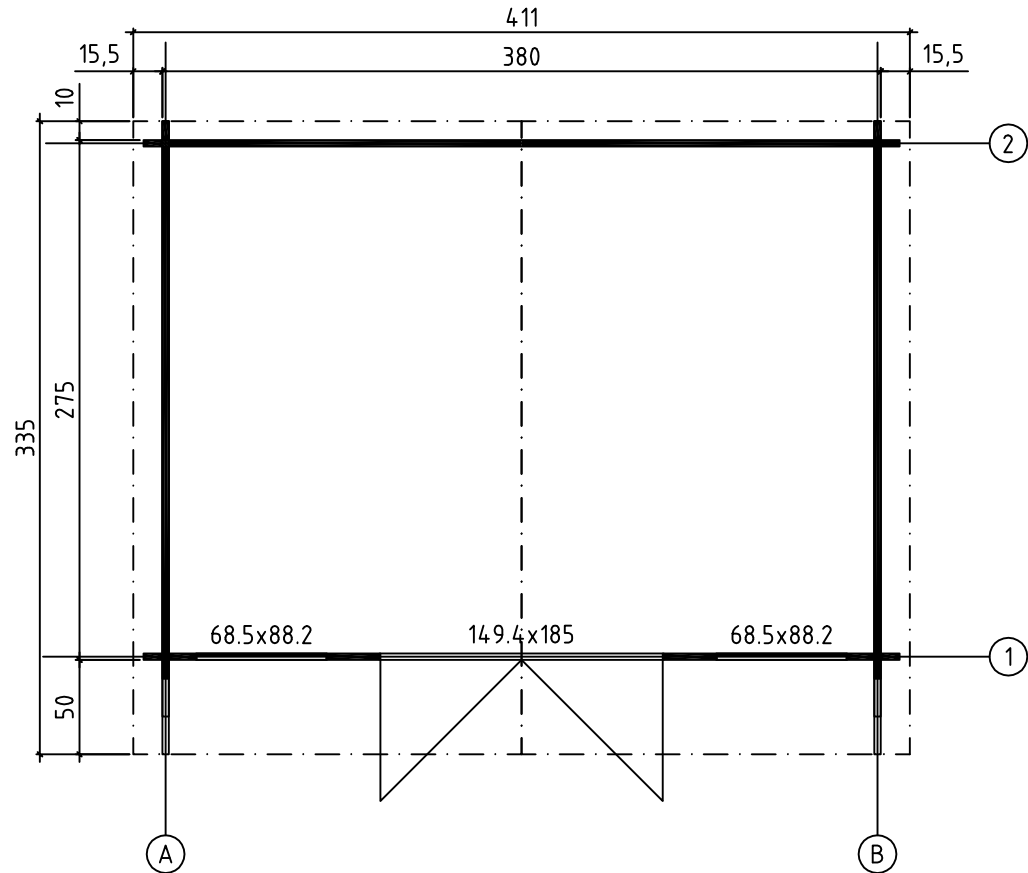

Art.nr.344299

1/5

Art.Nr. 344299

GROUNDPLAN - GRUNDPLAN - PLAN DE MASSE

Art.Nr. 344299

Pos	18.10.2013	Piecelist - Stücklist - Liste des composants Art.nr. 344299	4/5	Q.	P. (mm)	L. (mm)
001				2	34x57	1248
002				14	34x114	1248
003				16	34x114	278
004				16	34x114	278
009				1	34x57	4000
010				15	34x114	4000
012				28	34x114	2950
013				2	34x114	3150
014				1	34x120	3350
015				1	34x120	3350
W1-1				1		
W2-1				1		
PR1		ROOF BEAM - DACHBALKEN - PANNE DE TOIT		1	44x120	3350
APR1		ROOF BEAM - DACHBALKEN - PANNE DE TOIT		2	44x120	3350
	ROOF BOARDS - DACHBRETTER - VOLIGES			76	90x15	2100
	GABLE MOULDING - GIEBELLEISTE - - PLANCHE DE RIVE			4	15x120	2150
	EAVES BOARD - TRAUFBRETT - BANDEAU DE TOIT			2	15x45	3350
	WINDOW HANDLE FITTINGS-FENSTERGRIFF - POIGNÉE D'OUVERTURE DE FENETRE			2		
HS22	SCREW FOR FIXING DOOR TO THE WALL - SCHRAUBE ZUR BEFESTIGUNG TÜR- ZARGE MIT WAND - VIS DE FIXATION DORMANT DE PORTE			2	3.5x50	
	SCREW FOR FIXING BOLT HINGE - SCHRAUBE FÜR TÜRRIHEL - - VIS DE FIXATION POUR CHARNIÈRES ET GONDS DE PORTE			16	4.5x25	
	SCREW FOR FIXING BOLT HINGE - SCHRAUBE FÜR TÜRRIHEL - - VIS DE FIXATION POUR CHARNIÈRES ET GONDS DE PORTE			12	4.5x35	
	SCREW FOR DOOR JAMB - SCHRAUBE FÜR TÜRRAHMEN - VIS DE FIXATION POUR MONTANT DE PORTE			2	4x60	
	SCREW FOR DOOR JAMB - SCHRAUBE FÜR TÜRRAHMEN - VIS DE FIXATION POUR MONTANT DE PORTE			2	5x90	