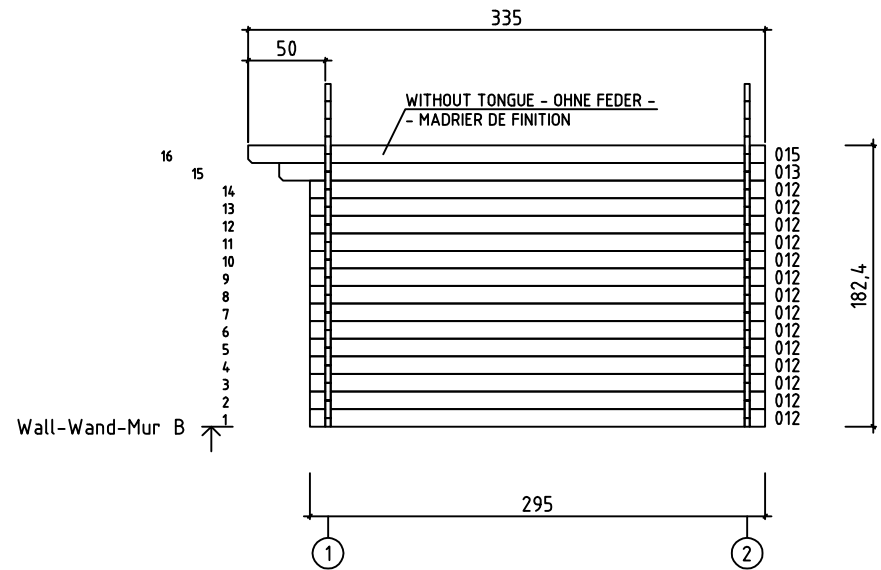

Art.nr.344299

1/5

Art.Nr. 344299

GROUNDPLAN - GRUNDPLAN - PLAN DE MASSE

Art.Nr. 344299

Pos	18.10.2013	Piecelist - Stücklist - Liste des composants Art.nr. 344299	4/5	Q.	P. (mm)	L. (mm)
001				2	34x57	1248
002				14	34x114	1248
003				16	34x114	278
004				16	34x114	278
009				1	34x57	4000
010				15	34x114	4000
012				28	34x114	2950
013				2	34x114	3150
014				1	34x120	3350
015				1	34x120	3350
W1-1				1		
W2-1				1		
PR1		ROOF BEAM - DACHBALKEN - PANNE DE TOIT		1	44x120	3350
APR1		ROOF BEAM - DACHBALKEN - PANNE DE TOIT		2	44x120	3350
	ROOF BOARDS - DACHBRETTER - VOLIGES			76	90x15	2100
	GABLE MOULDING - GIEBELLEISTE - - PLANCHE DE RIVE			4	15x120	2150
	EAVES BOARD - TRAUFBRETT - BANDEAU DE TOIT			2	15x45	3350
	WINDOW HANDLE FITTINGS-FENSTERGRIFF - POIGNÉE D'OUVERTURE DE FENETRE			2		
HS22	SCREW FOR FIXING DOOR TO THE WALL - SCHRAUBE ZUR BEFESTIGUNG TÜR- ZARGE MIT WAND - VIS DE FIXATION DORMANT DE PORTE			2	3.5x50	
	SCREW FOR FIXING BOLT HINGE - SCHRAUBE FÜR TÜRRIHEL - - VIS DE FIXATION POUR CHARNIÈRES ET GONDS DE PORTE			16	4.5x25	
	SCREW FOR FIXING BOLT HINGE - SCHRAUBE FÜR TÜRRIHEL - - VIS DE FIXATION POUR CHARNIÈRES ET GONDS DE PORTE			12	4.5x35	
	SCREW FOR DOOR JAMB - SCHRAUBE FÜR TÜRRAHMEN - VIS DE FIXATION POUR MONTANT DE PORTE			2	4x60	
	SCREW FOR DOOR JAMB - SCHRAUBE FÜR TÜRRAHMEN - VIS DE FIXATION POUR MONTANT DE PORTE			2	5x90	