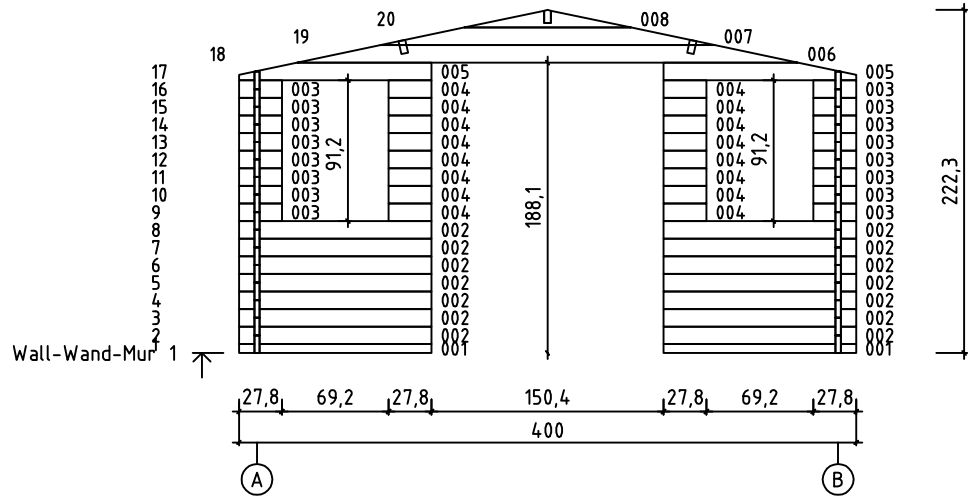

Art.nr.344299

1/5

Art.Nr. 344299

GROUNDPLAN - GRUNDPLAN - PLAN DE MASSE

Art.Nr. 344299

Pos	18.10.2013	Piecelist - Stücklist - Liste des composants Art.nr. 344299	4/5	Q.	P. (mm)	L. (mm)
001				2	34x57	1248
002				14	34x114	1248
003				16	34x114	278
004				16	34x114	278
009				1	34x57	4000
010				15	34x114	4000
012				28	34x114	2950
013				2	34x114	3150
014				1	34x120	3350
015				1	34x120	3350
W1-1				1		
W2-1				1		
PR1		ROOF BEAM - DACHBALKEN - PANNE DE TOIT		1	44x120	3350
APR1		ROOF BEAM - DACHBALKEN - PANNE DE TOIT		2	44x120	3350
	ROOF BOARDS - DACHBRETTER - VOLIGES			76	90x15	2100
	GABLE MOULDING - GIEBELLEISTE - - PLANCHE DE RIVE			4	15x120	2150
	EAVES BOARD - TRAUFBRETT - BANDEAU DE TOIT			2	15x45	3350
	WINDOW HANDLE FITTINGS-FENSTERGRIFF - POIGNÉE D'OUVERTURE DE FENETRE			2		
HS22	SCREW FOR FIXING DOOR TO THE WALL - SCHRAUBE ZUR BEFESTIGUNG TÜR- ZARGE MIT WAND - VIS DE FIXATION DORMANT DE PORTE			2	3.5x50	
	SCREW FOR FIXING BOLT HINGE - SCHRAUBE FÜR TÜRRIHEL - - VIS DE FIXATION POUR CHARNIÈRES ET GONDS DE PORTE			16	4.5x25	
	SCREW FOR FIXING BOLT HINGE - SCHRAUBE FÜR TÜRRIHEL - - VIS DE FIXATION POUR CHARNIÈRES ET GONDS DE PORTE			12	4.5x35	
	SCREW FOR DOOR JAMB - SCHRAUBE FÜR TÜRRAHMEN - VIS DE FIXATION POUR MONTANT DE PORTE			2	4x60	
	SCREW FOR DOOR JAMB - SCHRAUBE FÜR TÜRRAHMEN - VIS DE FIXATION POUR MONTANT DE PORTE			2	5x90	