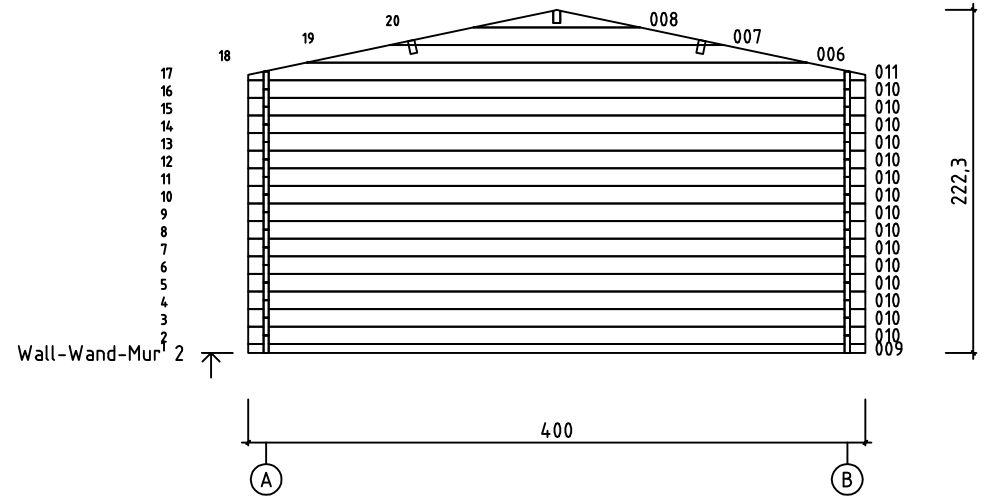

Art.nr.344299

1/5

Art.Nr. 344299

GROUNDPLAN - GRUNDPLAN - PLAN DE MASSE

Art.Nr. 344299

Pos	18.10.2013	Piecelist - Stücklist - Liste des composants Art.nr. 344299	4/5	Q.	P. (mm)	L. (mm)
001				2	34x57	1248
002				14	34x114	1248
003				16	34x114	278
004				16	34x114	278
009				1	34x57	4000
010				15	34x114	4000
012				28	34x114	2950
013				2	34x114	3150
014				1	34x120	3350
015				1	34x120	3350
W1-1				1		
W2-1				1		
PR1		ROOF BEAM - DACHBALKEN - PANNE DE TOIT		1	44x120	3350
APR1		ROOF BEAM - DACHBALKEN - PANNE DE TOIT		2	44x120	3350
	ROOF BOARDS - DACHBRETTER - VOLIGES			76	90x15	2100
	GABLE MOULDING - GIEBELLEISTE - - PLANCHE DE RIVE			4	15x120	2150
	EAVES BOARD - TRAUFBRETT - BANDEAU DE TOIT			2	15x45	3350
	WINDOW HANDLE FITTINGS-FENSTERGRIFF - POIGNÉE D'OUVERTURE DE FENETRE			2		
HS22	SCREW FOR FIXING DOOR TO THE WALL - SCHRAUBE ZUR BEFESTIGUNG TÜR- ZARGE MIT WAND - VIS DE FIXATION DORMANT DE PORTE			2	3.5x50	
	SCREW FOR FIXING BOLT HINGE - SCHRAUBE FÜR TÜRRIHEL - - VIS DE FIXATION POUR CHARNIÈRES ET GONDS DE PORTE			16	4.5x25	
	SCREW FOR FIXING BOLT HINGE - SCHRAUBE FÜR TÜRRIHEL - - VIS DE FIXATION POUR CHARNIÈRES ET GONDS DE PORTE			12	4.5x35	
	SCREW FOR DOOR JAMB - SCHRAUBE FÜR TÜRRAHMEN - VIS DE FIXATION POUR MONTANT DE PORTE			2	4x60	
	SCREW FOR DOOR JAMB - SCHRAUBE FÜR TÜRRAHMEN - VIS DE FIXATION POUR MONTANT DE PORTE			2	5x90	