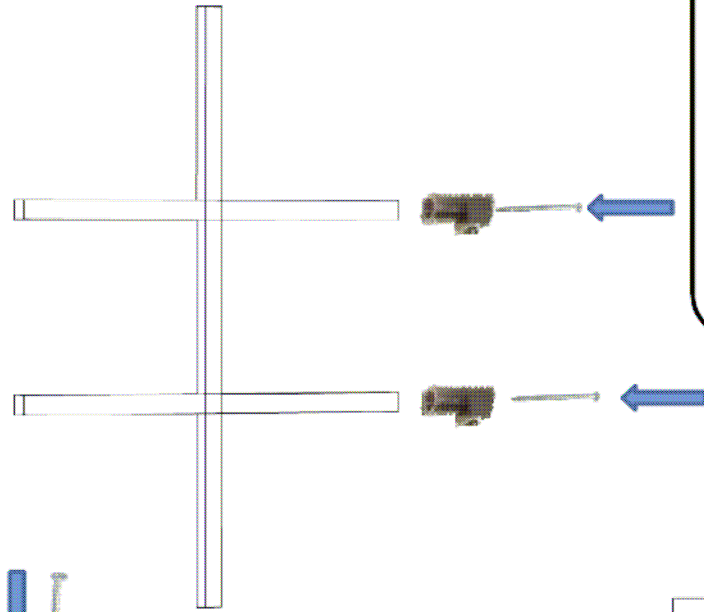

- -6pcs
- -6pcs
- -12pcs