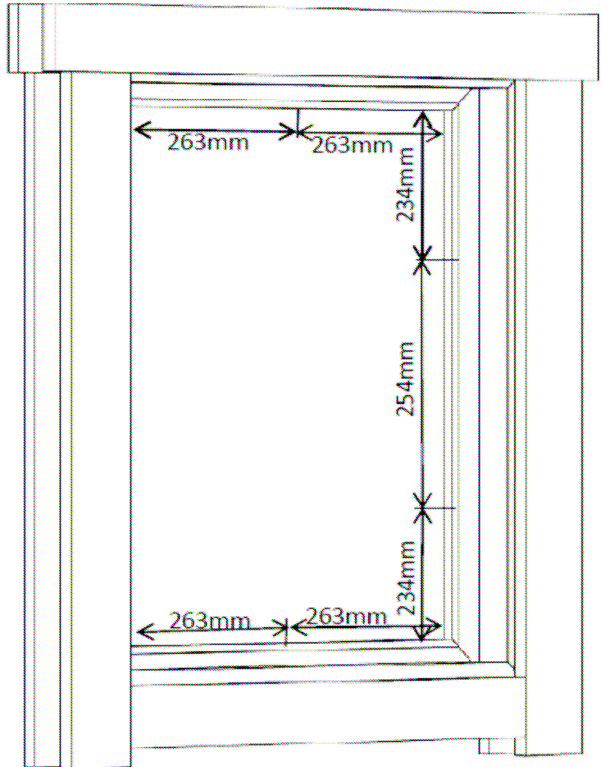

- -6pcs
- -6pcs
- -12pcs