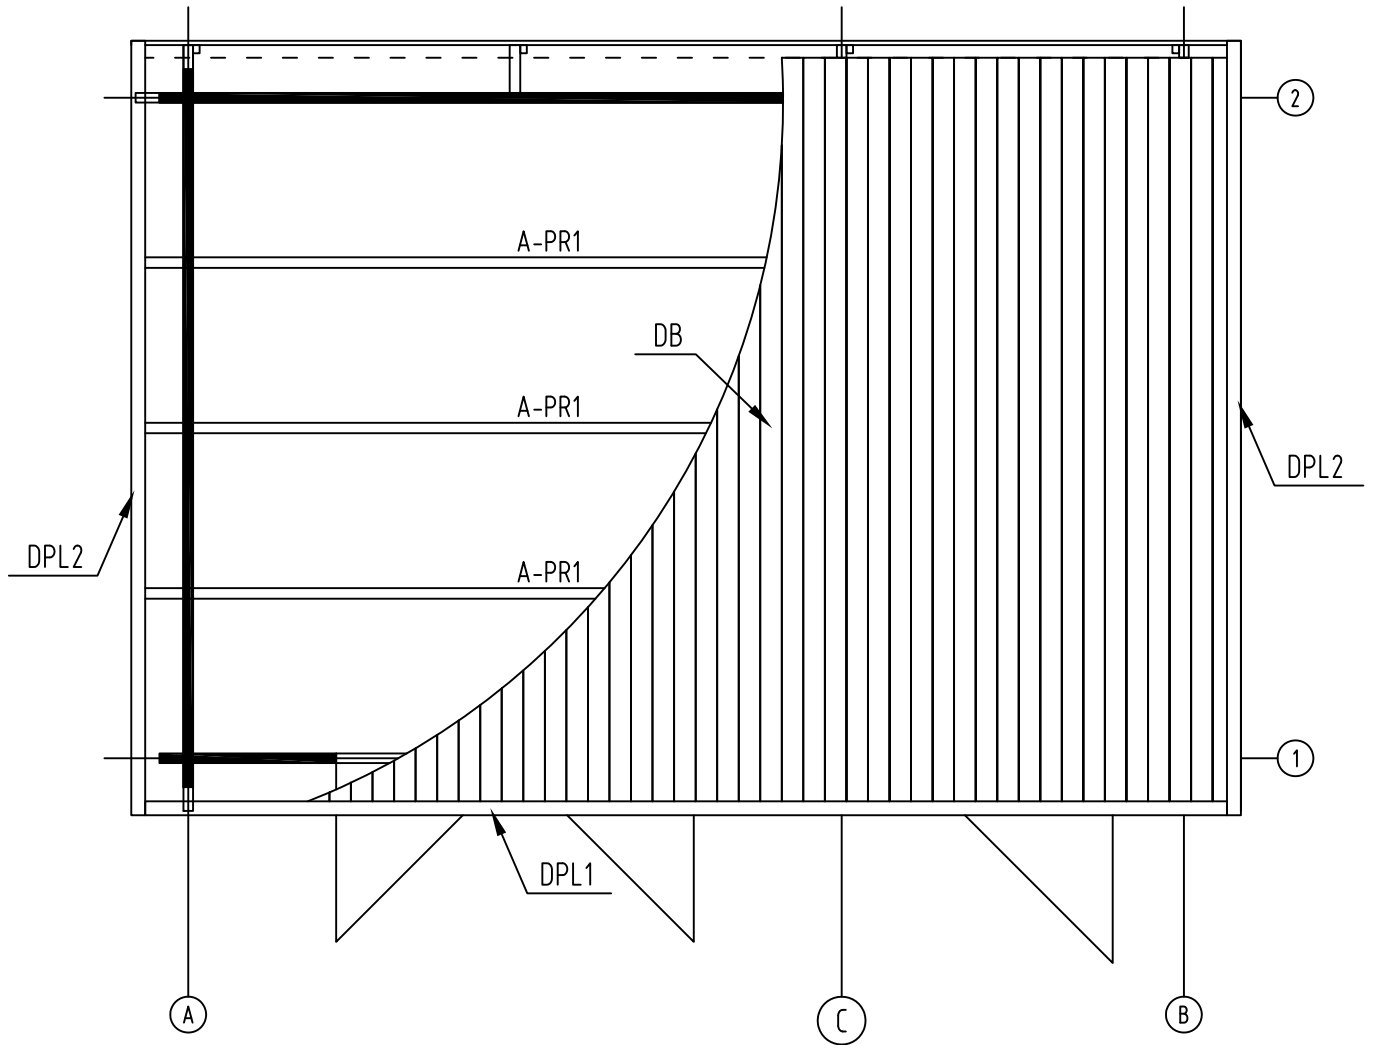

Linda  
Art. Nr. 4012096

1/8

22.12.2015

Art. Nr. 4012096

ROOF PLAN - DACH-PLAN - PLAN DU TOIT

CROSS SECTION - SCHNITT - VU DE COUPE  
A-A

Pos	22.12.2015	Piece list - Stückliste - Liste des pièces Art. Nr. 4012096	6/8	Q.	P (mm)	L (mm)
001				1	40x57	733
002				1	40x57	906
003				1	40x57	413
004				16	40x114	733
005				16	40x114	906
006				16	40x114	413
007				19	40x114	4400
008				2	40x114	4600
009				1	40x57	4400
010				51	40x114	3000
011				3	40x114	3100
WA-1				1		
WB-1				1		
WC-1				1		
A-PR1				3	44x140	4600
DB	ROOF BOARDS - DACHBRETTER - VOLIGES			52	90x18	3150
DPL2	ROOFING FELT FILLET - DACHPAPPENLEISTE - BAGUETTE DE FIXATION DU FEUTRE BITUMEUX			2	18x58	3236
DPL1	ROOFING FELT FILLET - DACHPAPPENLEISTE - BAGUETTE DE FIXATION DU FEUTRE BITUMEUX			1	18x58	4520
DRV1	ROOF EDGE REINFORCEMENT - DACHRANDVERSTÄRKUNG - CORNIERE DE RENFORT DE BORD DE TOIT			2	28x34	200
DRV2	ROOF EDGE REINFORCEMENT - DACHRANDVERSTÄRKUNG - CORNIERE DE RENFORT DE BORD DE TOIT			2	28x34	1323
DRV3	ROOF EDGE REINFORCEMENT - DACHRANDVERSTÄRKUNG - CORNIERE DE RENFORT DE BORD DE TOIT			1	28x34	1390
KFS	STORM PROTECTION - STURMLEISTE - LATTE ANTI-TEMPETE			4	22x45	2050
BL	FIXING SLAT FOR DISTANCE SPACERS - BEFESTIGUNGSLEISTE - RENFORTS PLANCHES DE RIVES			5	28x34	200
DS	DISTANCE SPACERS FOR GABLE MOULDING - DACHSTÜZEN - SUPPORTS EXTENSION TOITURE			2	44x140	205
GL2	GABLE MOULDING - GIBELLEISTE - PLANCHE DE RIVE			4	18x120	3200

Pos	22.12.2015 Piece list - Stückliste - Liste des pièces Art. Nr. 4012096	8/8	Q.	P (mm)	L (mm)
	DOOR - TÜR- PORTE 1494x1850 SGC <div data-bbox="379 212 1029 974" data-label="Image"> </div>	TUK.1.100.SVV.MMC	1		
	DOOR - TÜR- PORTE 835x1850 MGC <div data-bbox="513 1198 896 1960" data-label="Image"> </div>	UK.1.100.MVP.MMa	1		