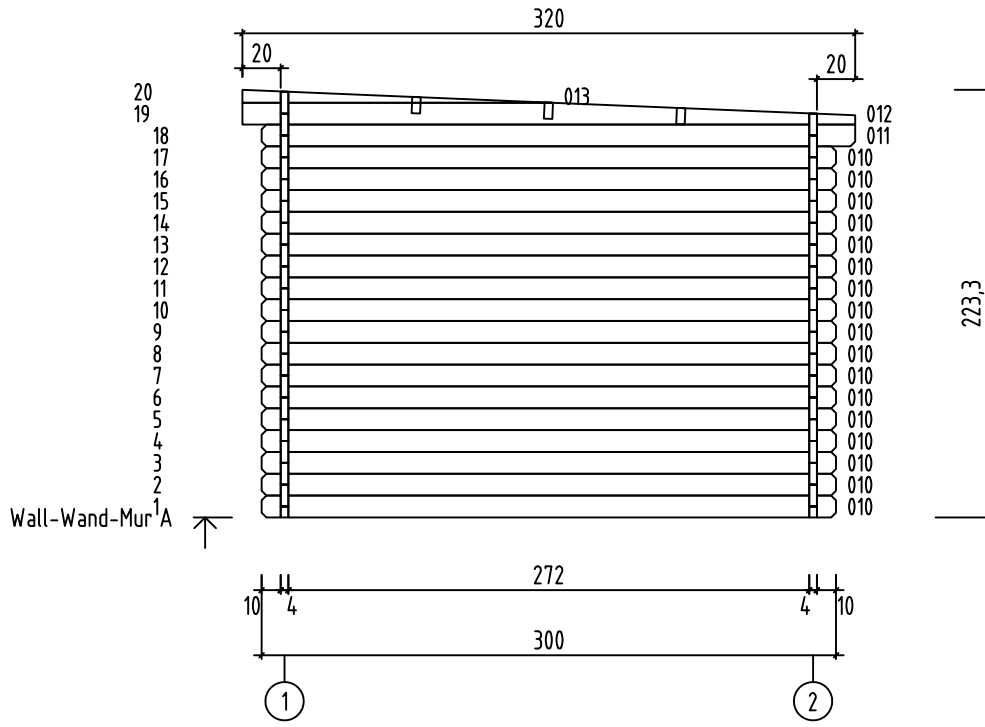

Linda  
Art. Nr. 4012096

1/8

22.12.2015

Art. Nr. 4012096

ROOF PLAN - DACH-PLAN - PLAN DU TOIT

CROSS SECTION - SCHNITT - VU DE COUPE  
A-A

Pos	22.12.2015	Piece list - Stückliste - Liste des pièces Art. Nr. 4012096	6/8	Q.	P (mm)	L (mm)
001				1	40x57	733
002				1	40x57	906
003				1	40x57	413
004				16	40x114	733
005				16	40x114	906
006				16	40x114	413
007				19	40x114	4400
008				2	40x114	4600
009				1	40x57	4400
010				51	40x114	3000
011				3	40x114	3100
WA-1				1		
WB-1				1		
WC-1				1		
A-PR1				3	44x140	4600
DB	ROOF BOARDS - DACHBRETTER - VOLIGES			52	90x18	3150
DPL2	ROOFING FELT FILLET - DACHPAPPENLEISTE - BAGUETTE DE FIXATION DU FEUTRE BITUMEUX			2	18x58	3236
DPL1	ROOFING FELT FILLET - DACHPAPPENLEISTE - BAGUETTE DE FIXATION DU FEUTRE BITUMEUX			1	18x58	4520
DRV1	ROOF EDGE REINFORCEMENT - DACHRANDVERSTÄRKUNG - CORNIERE DE RENFORT DE BORD DE TOIT			2	28x34	200
DRV2	ROOF EDGE REINFORCEMENT - DACHRANDVERSTÄRKUNG - CORNIERE DE RENFORT DE BORD DE TOIT			2	28x34	1323
DRV3	ROOF EDGE REINFORCEMENT - DACHRANDVERSTÄRKUNG - CORNIERE DE RENFORT DE BORD DE TOIT			1	28x34	1390
KFS	STORM PROTECTION - STURMLEISTE - LATTE ANTI-TEMPETE			4	22x45	2050
BL	FIXING SLAT FOR DISTANCE SPACERS - BEFESTIGUNGSLEISTE - RENFORTS PLANCHES DE RIVES			5	28x34	200
DS	DISTANCE SPACERS FOR GABLE MOULDING - DACHSTÜZEN - SUPPORTS EXTENSION TOITURE			2	44x140	205
GL2	GABLE MOULDING - GIBELLEISTE - PLANCHE DE RIVE			4	18x120	3200

Pos	22.12.2015 Piece list - Stückliste - Liste des pièces Art. Nr. 4012096	8/8	Q.	P (mm)	L (mm)
	DOOR - TÜR- PORTE 1494x1850 SGC <div data-bbox="379 212 1029 974" data-label="Image"> </div>	TUK.1.100.SVV.MMC	1		
	DOOR - TÜR- PORTE 835x1850 MGC <div data-bbox="513 1198 896 1960" data-label="Image"> </div>	UK.1.100.MVP.MMa	1		