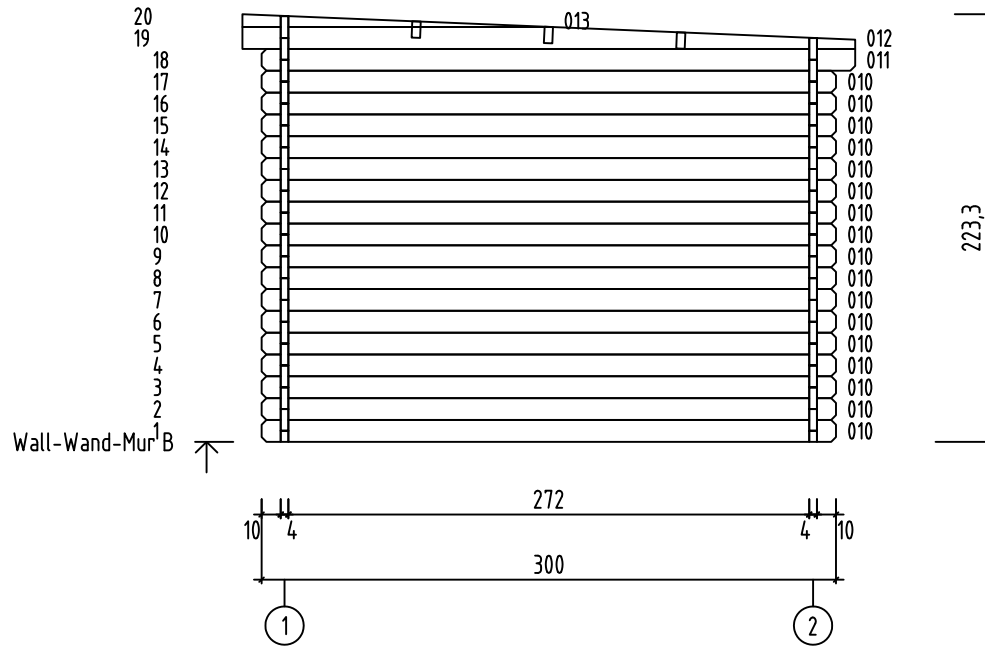

Linda  
Art. Nr. 4012096

1/8

22.12.2015

Art. Nr. 4012096

ROOF PLAN - DACH-PLAN - PLAN DU TOIT

CROSS SECTION - SCHNITT - VU DE COUPE  
A-A

Pos	22.12.2015	Piece list - Stückliste - Liste des pièces Art. Nr. 4012096	6/8	Q.	P (mm)	L (mm)
001				1	40x57	733
002				1	40x57	906
003				1	40x57	413
004				16	40x114	733
005				16	40x114	906
006				16	40x114	413
007				19	40x114	4400
008				2	40x114	4600
009				1	40x57	4400
010				51	40x114	3000
011				3	40x114	3100
WA-1				1		
WB-1				1		
WC-1				1		
A-PR1				3	44x140	4600
DB	ROOF BOARDS - DACHBRETTER - VOLIGES			52	90x18	3150
DPL2	ROOFING FELT FILLET - DACHPAPPENLEISTE - BAGUETTE DE FIXATION DU FEUTRE BITUMEUX			2	18x58	3236
DPL1	ROOFING FELT FILLET - DACHPAPPENLEISTE - BAGUETTE DE FIXATION DU FEUTRE BITUMEUX			1	18x58	4520
DRV1	ROOF EDGE REINFORCEMENT - DACHRANDVERSTÄRKUNG - CORNIERE DE RENFORT DE BORD DE TOIT			2	28x34	200
DRV2	ROOF EDGE REINFORCEMENT - DACHRANDVERSTÄRKUNG - CORNIERE DE RENFORT DE BORD DE TOIT			2	28x34	1323
DRV3	ROOF EDGE REINFORCEMENT - DACHRANDVERSTÄRKUNG - CORNIERE DE RENFORT DE BORD DE TOIT			1	28x34	1390
KFS	STORM PROTECTION - STURMLEISTE - LATTE ANTI-TEMPETE			4	22x45	2050
BL	FIXING SLAT FOR DISTANCE SPACERS - BEFESTIGUNGSLEISTE - RENFORTS PLANCHES DE RIVES			5	28x34	200
DS	DISTANCE SPACERS FOR GABLE MOULDING - DACHSTÜZEN - SUPPORTS EXTENSION TOITURE			2	44x140	205
GL2	GABLE MOULDING - GIBELLEISTE - PLANCHE DE RIVE			4	18x120	3200

Pos	22.12.2015 Piece list - Stückliste - Liste des pièces Art. Nr. 4012096	8/8	Q.	P (mm)	L (mm)
	DOOR - TÜR- PORTE 1494x1850 SGC <div data-bbox="379 212 1029 974" data-label="Image"> </div>	TUK.1.100.SVV.MMC	1		
	DOOR - TÜR- PORTE 835x1850 MGC <div data-bbox="513 1198 896 1960" data-label="Image"> </div>	UK.1.100.MVP.MMa	1		