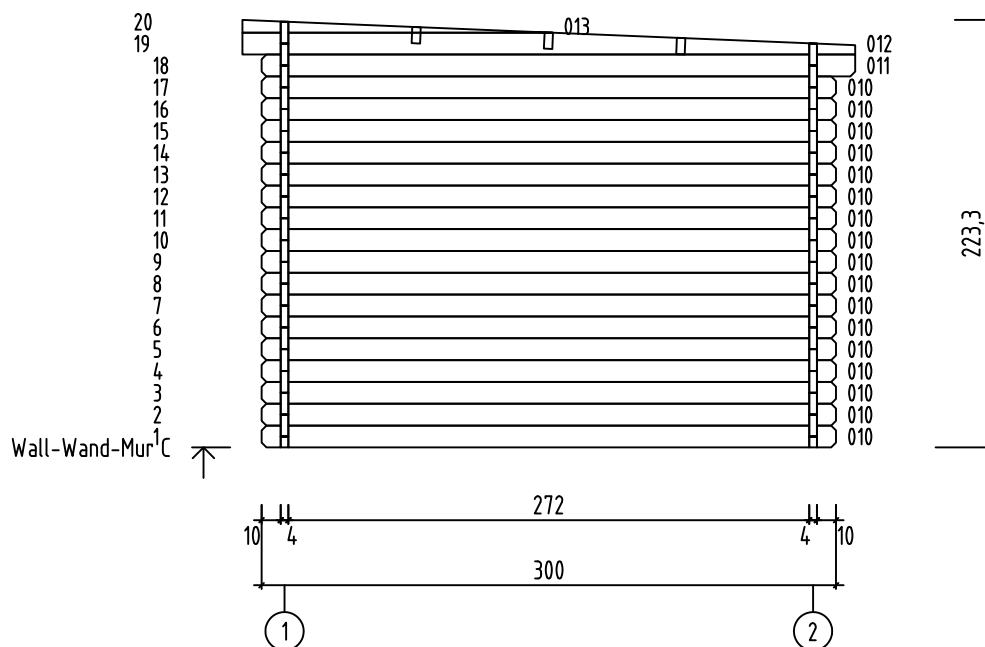

Linda  
Art. Nr. 4012096

1/8

22.12.2015

Art. Nr. 4012096

ROOF PLAN - DACH-PLAN - PLAN DU TOIT

CROSS SECTION - SCHNITT - VU DE COUPE  
A-A

Pos	22.12.2015	Piece list - Stückliste - Liste des pièces Art. Nr. 4012096	6/8	Q.	P (mm)	L (mm)
001				1	40x57	733
002				1	40x57	906
003				1	40x57	413
004				16	40x114	733
005				16	40x114	906
006				16	40x114	413
007				19	40x114	4400
008				2	40x114	4600
009				1	40x57	4400
010				51	40x114	3000
011				3	40x114	3100
WA-1				1		
WB-1				1		
WC-1				1		
A-PR1				3	44x140	4600
DB	ROOF BOARDS - DACHBRETTER - VOLIGES			52	90x18	3150
DPL2	ROOFING FELT FILLET - DACHPAPPENLEISTE - BAGUETTE DE FIXATION DU FEUTRE BITUMEUX			2	18x58	3236
DPL1	ROOFING FELT FILLET - DACHPAPPENLEISTE - BAGUETTE DE FIXATION DU FEUTRE BITUMEUX			1	18x58	4520
DRV1	ROOF EDGE REINFORCEMENT - DACHRANDVERSTÄRKUNG - CORNIERE DE RENFORT DE BORD DE TOIT			2	28x34	200
DRV2	ROOF EDGE REINFORCEMENT - DACHRANDVERSTÄRKUNG - CORNIERE DE RENFORT DE BORD DE TOIT			2	28x34	1323
DRV3	ROOF EDGE REINFORCEMENT - DACHRANDVERSTÄRKUNG - CORNIERE DE RENFORT DE BORD DE TOIT			1	28x34	1390
KFS	STORM PROTECTION - STURMLEISTE - LATTE ANTI-TEMPETE			4	22x45	2050
BL	FIXING SLAT FOR DISTANCE SPACERS - BEFESTIGUNGSLEISTE - RENFORTS PLANCHES DE RIVES			5	28x34	200
DS	DISTANCE SPACERS FOR GABLE MOULDING - DACHSTÜZEN - SUPPORTS EXTENSION TOITURE			2	44x140	205
GL2	GABLE MOULDING - GIBELLEISTE - PLANCHE DE RIVE			4	18x120	3200

Pos	22.12.2015 Piece list - Stückliste - Liste des pièces Art. Nr. 4012096	8/8	Q.	P (mm)	L (mm)
	DOOR - TÜR- PORTE 1494x1850 SGC <div data-bbox="379 212 1029 974" data-label="Image"> </div>	TUK.1.100.SVV.MMC	1		
	DOOR - TÜR- PORTE 835x1850 MGC <div data-bbox="513 1198 896 1960" data-label="Image"> </div>	UK.1.100.MVP.MMa	1		