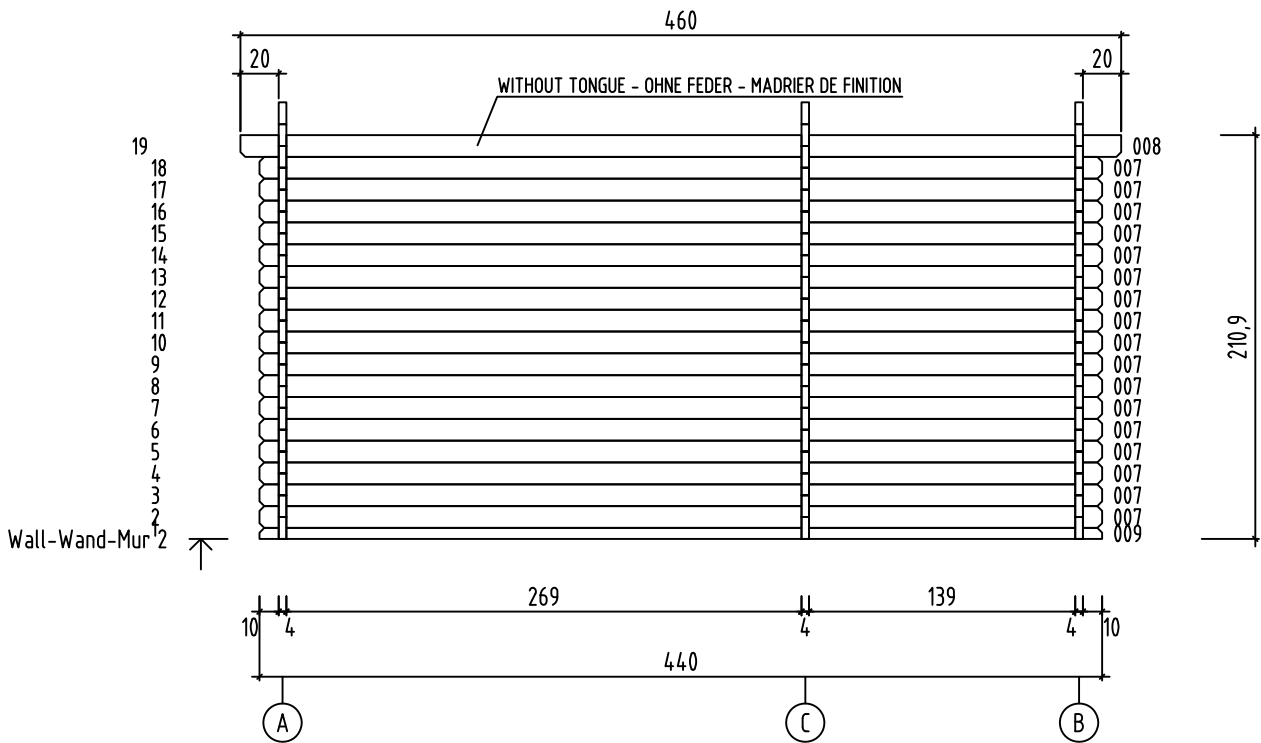

Linda  
Art. Nr. 4012096

1/8

22.12.2015

Art. Nr. 4012096

ROOF PLAN - DACH-PLAN - PLAN DU TOIT

CROSS SECTION - SCHNITT - VU DE COUPE  
A-A

Pos	22.12.2015	Piece list - Stückliste - Liste des pièces Art. Nr. 4012096	6/8	Q.	P (mm)	L (mm)
001				1	40x57	733
002				1	40x57	906
003				1	40x57	413
004				16	40x114	733
005				16	40x114	906
006				16	40x114	413
007				19	40x114	4400
008				2	40x114	4600
009				1	40x57	4400
010				51	40x114	3000
011				3	40x114	3100
WA-1				1		
WB-1				1		
WC-1				1		
A-PR1				3	44x140	4600
DB	ROOF BOARDS - DACHBRETTER - VOLIGES			52	90x18	3150
DPL2	ROOFING FELT FILLET - DACHPAPPENLEISTE - BAGUETTE DE FIXATION DU FEUTRE BITUMEUX			2	18x58	3236
DPL1	ROOFING FELT FILLET - DACHPAPPENLEISTE - BAGUETTE DE FIXATION DU FEUTRE BITUMEUX			1	18x58	4520
DRV1	ROOF EDGE REINFORCEMENT - DACHRANDVERSTÄRKUNG - CORNIERE DE RENFORT DE BORD DE TOIT			2	28x34	200
DRV2	ROOF EDGE REINFORCEMENT - DACHRANDVERSTÄRKUNG - CORNIERE DE RENFORT DE BORD DE TOIT			2	28x34	1323
DRV3	ROOF EDGE REINFORCEMENT - DACHRANDVERSTÄRKUNG - CORNIERE DE RENFORT DE BORD DE TOIT			1	28x34	1390
KFS	STORM PROTECTION - STURMLEISTE - LATTE ANTI-TEMPETE			4	22x45	2050
BL	FIXING SLAT FOR DISTANCE SPACERS - BEFESTIGUNGSLEISTE - RENFORTS PLANCHES DE RIVES			5	28x34	200
DS	DISTANCE SPACERS FOR GABLE MOULDING - DACHSTÜZEN - SUPPORTS EXTENSION TOITURE			2	44x140	205
GL2	GABLE MOULDING - GIBELLEISTE - PLANCHE DE RIVE			4	18x120	3200

Pos	22.12.2015 Piece list - Stückliste - Liste des pièces Art. Nr. 4012096	8/8	Q.	P (mm)	L (mm)
	DOOR - TÜR- PORTE 1494x1850 SGC <div data-bbox="379 212 1029 974" data-label="Image"> </div>	TUK.1.100.SVV.MMC	1		
	DOOR - TÜR- PORTE 835x1850 MGC <div data-bbox="513 1198 896 1960" data-label="Image"> </div>	UK.1.100.MVP.MMa	1		