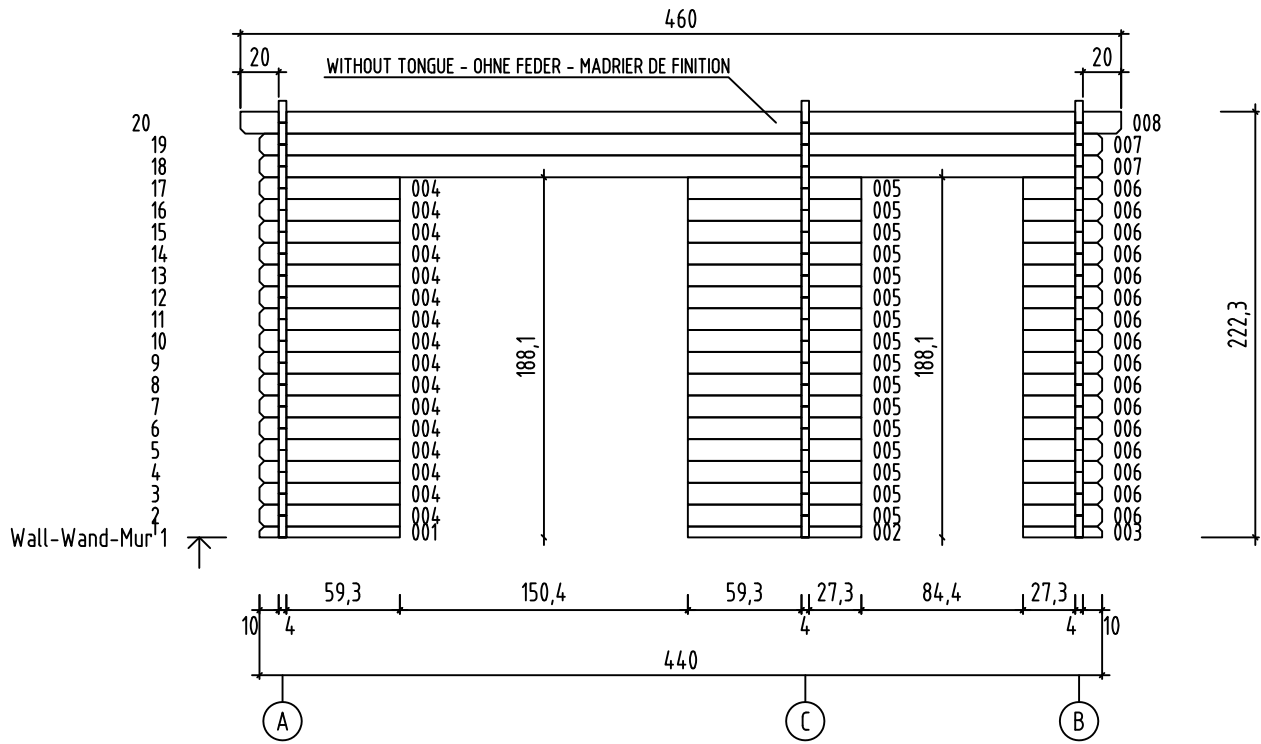

Linda  
Art. Nr. 4012096

1/8

22.12.2015

Art. Nr. 4012096

ROOF PLAN - DACH-PLAN - PLAN DU TOIT

CROSS SECTION - SCHNITT - VU DE COUPE  
A-A

Pos	22.12.2015	Piece list - Stückliste - Liste des pièces Art. Nr. 4012096	6/8	Q.	P (mm)	L (mm)
001				1	40x57	733
002				1	40x57	906
003				1	40x57	413
004				16	40x114	733
005				16	40x114	906
006				16	40x114	413
007				19	40x114	4400
008				2	40x114	4600
009				1	40x57	4400
010				51	40x114	3000
011				3	40x114	3100
WA-1				1		
WB-1				1		
WC-1				1		
A-PR1				3	44x140	4600
DB	ROOF BOARDS - DACHBRETTER - VOLIGES			52	90x18	3150
DPL2	ROOFING FELT FILLET - DACHPAPPENLEISTE - BAGUETTE DE FIXATION DU FEUTRE BITUMEUX			2	18x58	3236
DPL1	ROOFING FELT FILLET - DACHPAPPENLEISTE - BAGUETTE DE FIXATION DU FEUTRE BITUMEUX			1	18x58	4520
DRV1	ROOF EDGE REINFORCEMENT - DACHRANDVERSTÄRKUNG - CORNIERE DE RENFORT DE BORD DE TOIT			2	28x34	200
DRV2	ROOF EDGE REINFORCEMENT - DACHRANDVERSTÄRKUNG - CORNIERE DE RENFORT DE BORD DE TOIT			2	28x34	1323
DRV3	ROOF EDGE REINFORCEMENT - DACHRANDVERSTÄRKUNG - CORNIERE DE RENFORT DE BORD DE TOIT			1	28x34	1390
KFS	STORM PROTECTION - STURMLEISTE - LATTE ANTI-TEMPETE			4	22x45	2050
BL	FIXING SLAT FOR DISTANCE SPACERS - BEFESTIGUNGSLEISTE - RENFORTS PLANCHES DE RIVES			5	28x34	200
DS	DISTANCE SPACERS FOR GABLE MOULDING - DACHSTÜZEN - SUPPORTS EXTENSION TOITURE			2	44x140	205
GL2	GABLE MOULDING - GIBELLEISTE - PLANCHE DE RIVE			4	18x120	3200

Pos	22.12.2015 Piece list - Stückliste - Liste des pièces Art. Nr. 4012096	8/8	Q.	P (mm)	L (mm)
	DOOR - TÜR- PORTE 1494x1850 SGC <div data-bbox="379 212 1029 974" data-label="Image"> </div>	TUK.1.100.SVV.MMC	1		
	DOOR - TÜR- PORTE 835x1850 MGC <div data-bbox="513 1198 896 1960" data-label="Image"> </div>	UK.1.100.MVP.MMa	1		