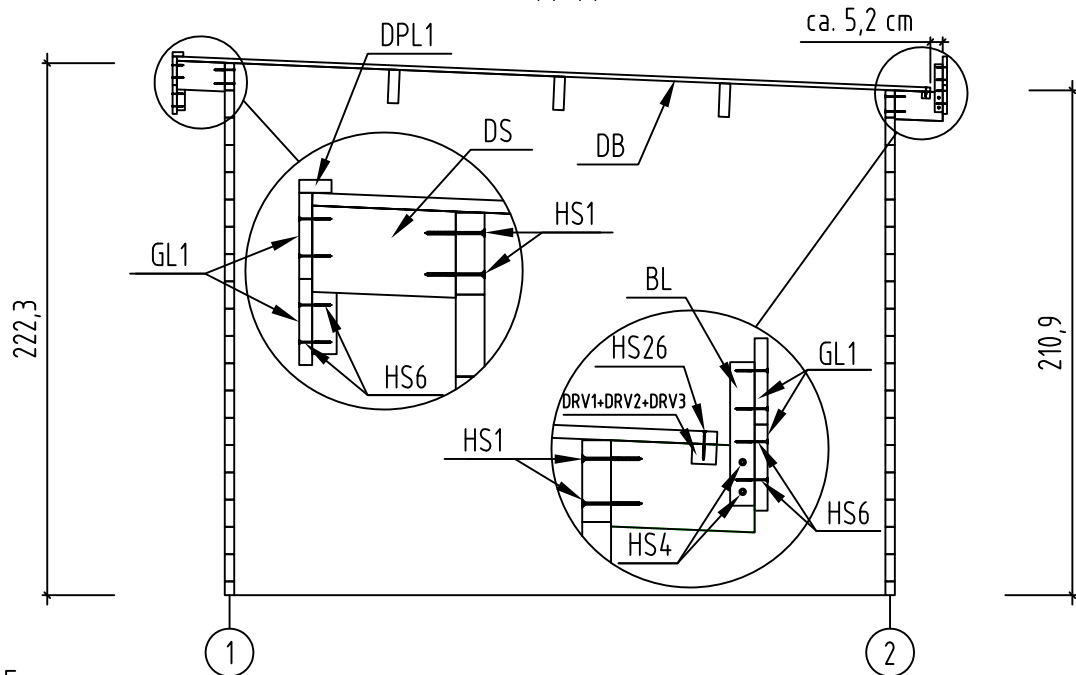

Linda  
Art. Nr. 4012096

1/8

22.12.2015

Art. Nr. 4012096

ROOF PLAN - DACH-PLAN - PLAN DU TOIT

CROSS SECTION - SCHNITT - VU DE COUPE  
A-A

Pos	22.12.2015	Piece list - Stückliste - Liste des pièces Art. Nr. 4012096	6/8	Q.	P (mm)	L (mm)
001				1	40x57	733
002				1	40x57	906
003				1	40x57	413
004				16	40x114	733
005				16	40x114	906
006				16	40x114	413
007				19	40x114	4400
008				2	40x114	4600
009				1	40x57	4400
010				51	40x114	3000
011				3	40x114	3100
WA-1				1		
WB-1				1		
WC-1				1		
A-PR1				3	44x140	4600
DB	ROOF BOARDS - DACHBRETTER - VOLIGES			52	90x18	3150
DPL2	ROOFING FELT FILLET - DACHPAPPENLEISTE - BAGUETTE DE FIXATION DU FEUTRE BITUMEUX			2	18x58	3236
DPL1	ROOFING FELT FILLET - DACHPAPPENLEISTE - BAGUETTE DE FIXATION DU FEUTRE BITUMEUX			1	18x58	4520
DRV1	ROOF EDGE REINFORCEMENT - DACHRANDVERSTÄRKUNG - CORNIERE DE RENFORT DE BORD DE TOIT			2	28x34	200
DRV2	ROOF EDGE REINFORCEMENT - DACHRANDVERSTÄRKUNG - CORNIERE DE RENFORT DE BORD DE TOIT			2	28x34	1323
DRV3	ROOF EDGE REINFORCEMENT - DACHRANDVERSTÄRKUNG - CORNIERE DE RENFORT DE BORD DE TOIT			1	28x34	1390
KFS	STORM PROTECTION - STURMLEISTE - LATTE ANTI-TEMPETE			4	22x45	2050
BL	FIXING SLAT FOR DISTANCE SPACERS - BEFESTIGUNGSLEISTE - RENFORTS PLANCHES DE RIVES			5	28x34	200
DS	DISTANCE SPACERS FOR GABLE MOULDING - DACHSTÜZEN - SUPPORTS EXTENSION TOITURE			2	44x140	205
GL2	GABLE MOULDING - GIBELLEISTE - PLANCHE DE RIVE			4	18x120	3200

Pos	22.12.2015 Piece list - Stückliste - Liste des pièces Art. Nr. 4012096	8/8	Q.	P (mm)	L (mm)
	DOOR - TÜR- PORTE 1494x1850 SGC <div data-bbox="379 212 1029 974" data-label="Image"> </div>	TUK.1.100.SVV.MMC	1		
	DOOR - TÜR- PORTE 835x1850 MGC <div data-bbox="513 1198 896 1960" data-label="Image"> </div>	UK.1.100.MVP.MMa	1		