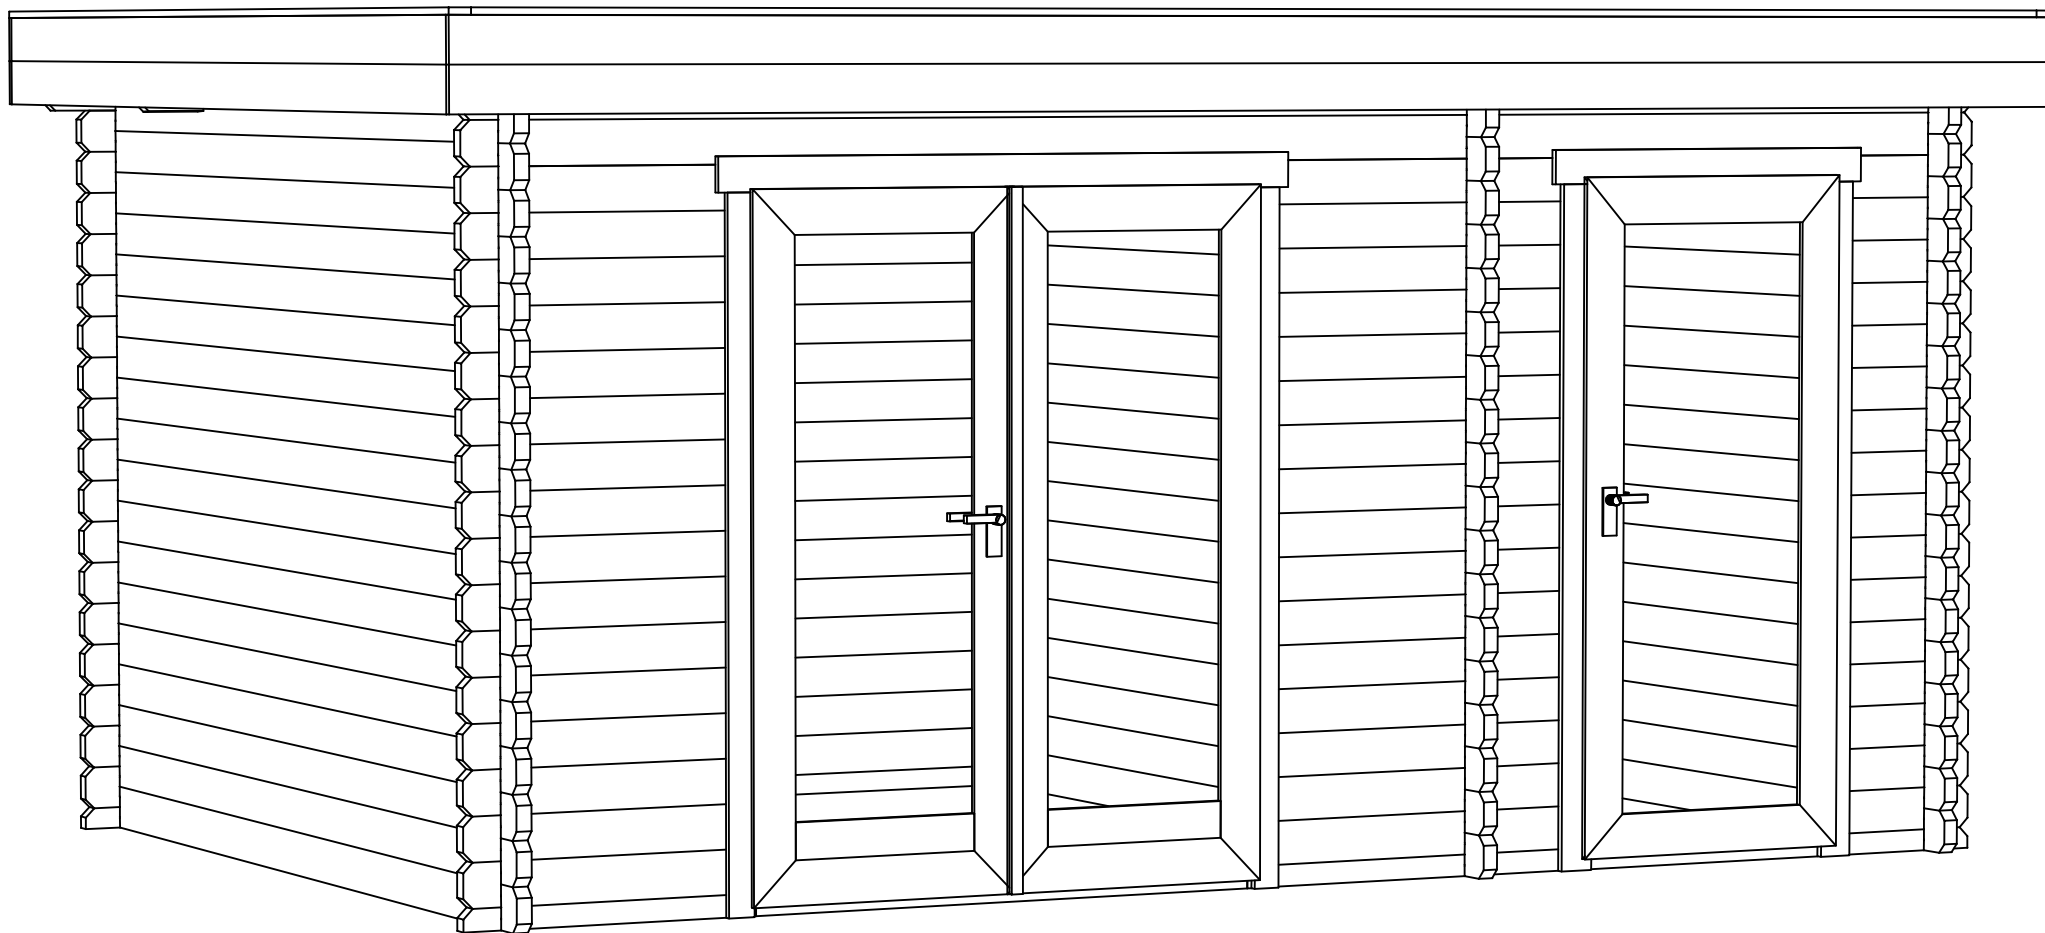

Linda  
Art. Nr. 4012096

1/8

22.12.2015

Art. Nr. 4012096

ROOF PLAN - DACH-PLAN - PLAN DU TOIT

CROSS SECTION - SCHNITT - VU DE COUPE  
A-A

Pos	22.12.2015	Piece list - Stückliste - Liste des pièces Art. Nr. 4012096	6/8	Q.	P (mm)	L (mm)
001				1	40x57	733
002				1	40x57	906
003				1	40x57	413
004				16	40x114	733
005				16	40x114	906
006				16	40x114	413
007				19	40x114	4400
008				2	40x114	4600
009				1	40x57	4400
010				51	40x114	3000
011				3	40x114	3100
WA-1				1		
WB-1				1		
WC-1				1		
A-PR1				3	44x140	4600
DB	ROOF BOARDS - DACHBRETTER - VOLIGES			52	90x18	3150
DPL2	ROOFING FELT FILLET - DACHPAPPENLEISTE - BAGUETTE DE FIXATION DU FEUTRE BITUMEUX			2	18x58	3236
DPL1	ROOFING FELT FILLET - DACHPAPPENLEISTE - BAGUETTE DE FIXATION DU FEUTRE BITUMEUX			1	18x58	4520
DRV1	ROOF EDGE REINFORCEMENT - DACHRANDVERSTÄRKUNG - CORNIERE DE RENFORT DE BORD DE TOIT			2	28x34	200
DRV2	ROOF EDGE REINFORCEMENT - DACHRANDVERSTÄRKUNG - CORNIERE DE RENFORT DE BORD DE TOIT			2	28x34	1323
DRV3	ROOF EDGE REINFORCEMENT - DACHRANDVERSTÄRKUNG - CORNIERE DE RENFORT DE BORD DE TOIT			1	28x34	1390
KFS	STORM PROTECTION - STURMLEISTE - LATTE ANTI-TEMPETE			4	22x45	2050
BL	FIXING SLAT FOR DISTANCE SPACERS - BEFESTIGUNGSLEISTE - RENFORTS PLANCHES DE RIVES			5	28x34	200
DS	DISTANCE SPACERS FOR GABLE MOULDING - DACHSTÜZEN - SUPPORTS EXTENSION TOITURE			2	44x140	205
GL2	GABLE MOULDING - GIBELLEISTE - PLANCHE DE RIVE			4	18x120	3200

Pos	22.12.2015 Piece list - Stückliste - Liste des pièces Art. Nr. 4012096	8/8	Q.	P (mm)	L (mm)
	DOOR - TÜR- PORTE 1494x1850 SGC <div data-bbox="379 212 1029 974" data-label="Image"> </div>	TUK.1.100.SVV.MMC	1		
	DOOR - TÜR- PORTE 835x1850 MGC <div data-bbox="513 1198 896 1960" data-label="Image"> </div>	UK.1.100.MVP.MMa	1		