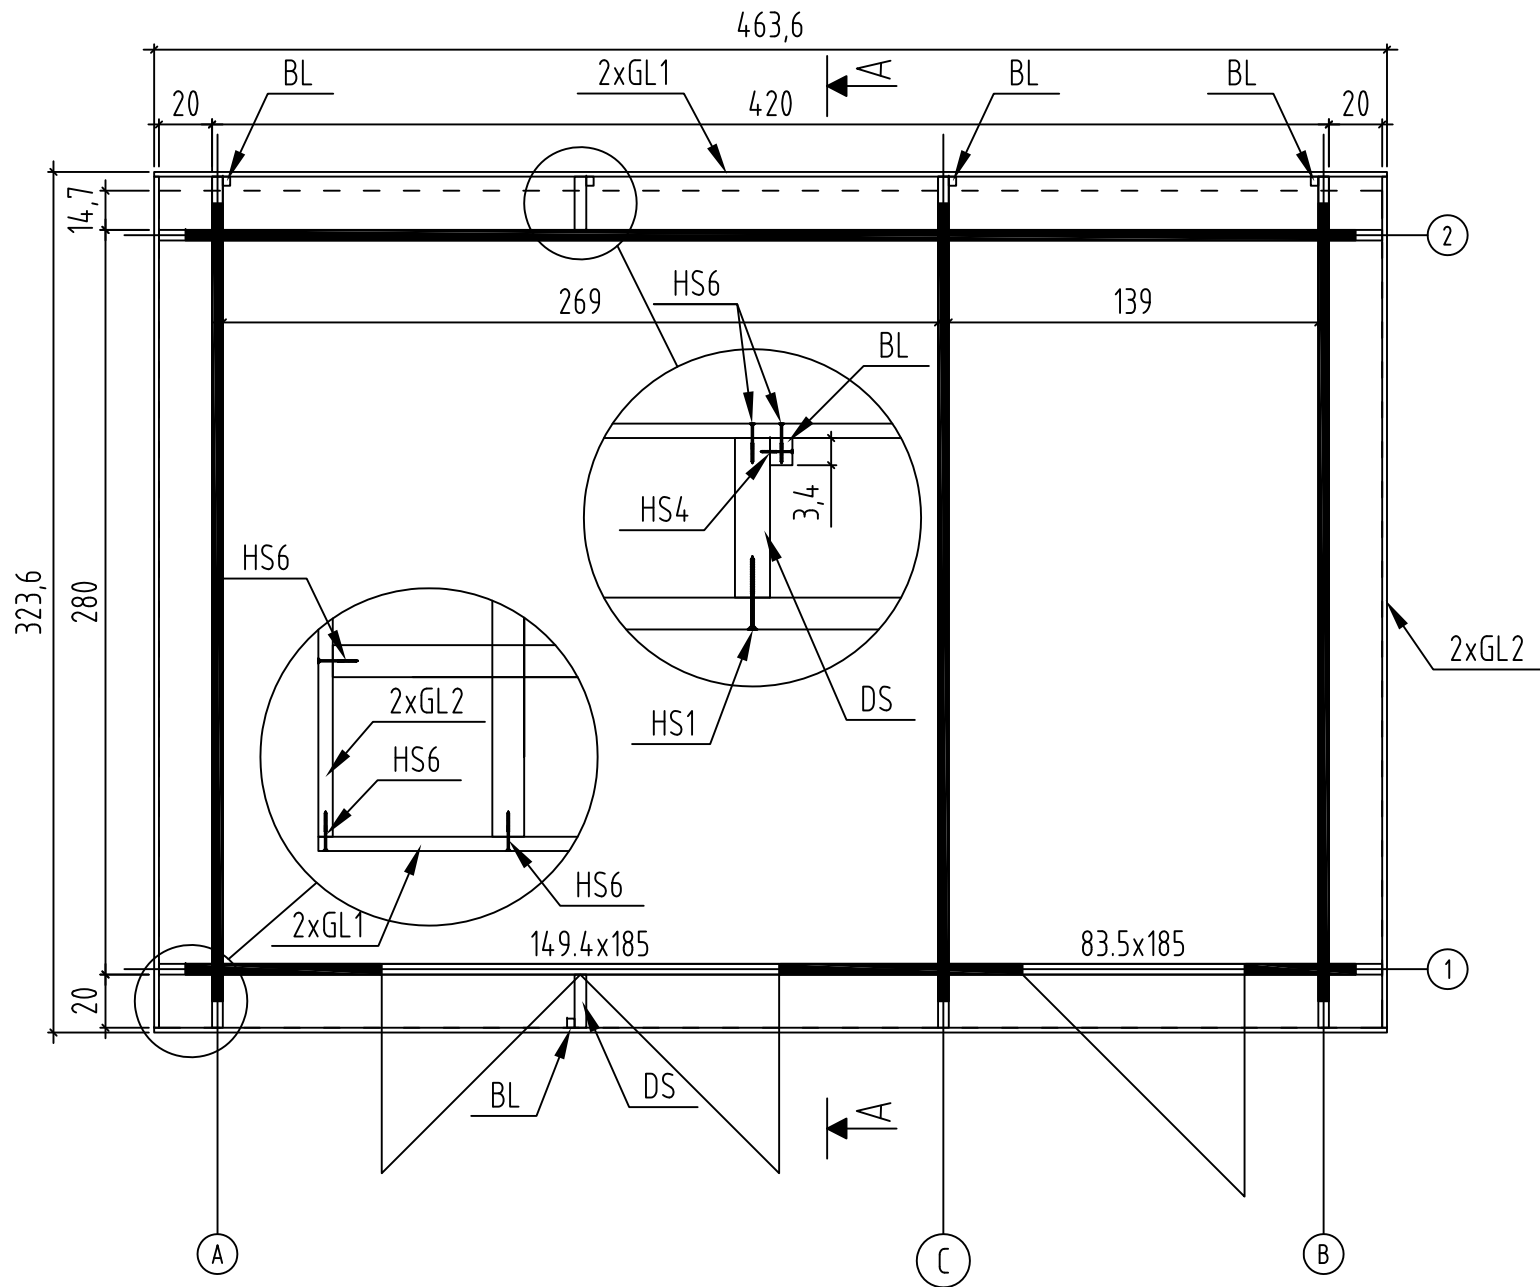

Linda  
Art. Nr. 4012096

1/8

22.12.2015

Art. Nr. 4012096

ROOF PLAN - DACH-PLAN - PLAN DU TOIT

CROSS SECTION - SCHNITT - VU DE COUPE  
A-A

Pos	22.12.2015	Piece list - Stückliste - Liste des pièces Art. Nr. 4012096	6/8	Q.	P (mm)	L (mm)
001				1	40x57	733
002				1	40x57	906
003				1	40x57	413
004				16	40x114	733
005				16	40x114	906
006				16	40x114	413
007				19	40x114	4400
008				2	40x114	4600
009				1	40x57	4400
010				51	40x114	3000
011				3	40x114	3100
WA-1				1		
WB-1				1		
WC-1				1		
A-PR1				3	44x140	4600
DB	ROOF BOARDS - DACHBRETTER - VOLIGES			52	90x18	3150
DPL2	ROOFING FELT FILLET - DACHPAPPENLEISTE - BAGUETTE DE FIXATION DU FEUTRE BITUMEUX			2	18x58	3236
DPL1	ROOFING FELT FILLET - DACHPAPPENLEISTE - BAGUETTE DE FIXATION DU FEUTRE BITUMEUX			1	18x58	4520
DRV1	ROOF EDGE REINFORCEMENT - DACHRANDVERSTÄRKUNG - CORNIERE DE RENFORT DE BORD DE TOIT			2	28x34	200
DRV2	ROOF EDGE REINFORCEMENT - DACHRANDVERSTÄRKUNG - CORNIERE DE RENFORT DE BORD DE TOIT			2	28x34	1323
DRV3	ROOF EDGE REINFORCEMENT - DACHRANDVERSTÄRKUNG - CORNIERE DE RENFORT DE BORD DE TOIT			1	28x34	1390
KFS	STORM PROTECTION - STURMLEISTE - LATTE ANTI-TEMPETE			4	22x45	2050
BL	FIXING SLAT FOR DISTANCE SPACERS - BEFESTIGUNGSLEISTE - RENFORTS PLANCHES DE RIVES			5	28x34	200
DS	DISTANCE SPACERS FOR GABLE MOULDING - DACHSTÜZEN - SUPPORTS EXTENSION TOITURE			2	44x140	205
GL2	GABLE MOULDING - GIBELLEISTE - PLANCHE DE RIVE			4	18x120	3200

Pos	22.12.2015 Piece list - Stückliste - Liste des pièces Art. Nr. 4012096	8/8	Q.	P (mm)	L (mm)
	DOOR - TÜR- PORTE 1494x1850 SGC <div data-bbox="379 212 1029 974" data-label="Image"> </div>	TUK.1.100.SVV.MMC	1		
	DOOR - TÜR- PORTE 835x1850 MGC <div data-bbox="513 1198 896 1960" data-label="Image"> </div>	UK.1.100.MVP.MMa	1		